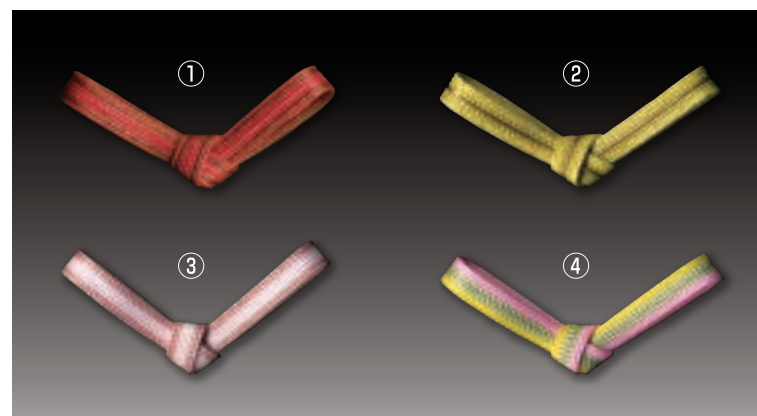

水引飾り

水引飾り〈開運招福〉(64-MC31)
(両面テープ付き)
寸法/9×10cm 入数/50枚
1枚当り……**120円**

水引飾り〈つる〉(64-MC32)
(両面テープ付き)
寸法/9.8×9.2cm 入数/50枚
1枚当り……**100円**

水引 梅鉢
(64-MC41)
寸法/約φ8.5cm
入数/20個
1個当り……**100円**

①水引 たづな(ピンク)
(64-MC51) 寸法/約3×6.5cm 入数/100本
1本当り……**50円**
②水引 たづな(金銀)
(64-MC52) 寸法/約3×6.5cm 入数/100本
1本当り……**50円**

雅びせんす(朱)
(64-MA51) 寸法/5×8cm
入数/50枚
1枚当り……**100円**

水引飾り

①流れ星(赤) (64-MA55) 寸法/4×10cm 入数/50本
1本当り……**120円**
②流れ星(青) (64-MA56) 寸法/4×10cm 入数/50本
1本当り……**120円**

水引おてもと飾り

①レッド (64-MC61) 寸法/約2.5×6cm 入数/100本 1本当り……**80円**
②ゴールド (64-MC62) 寸法/約2.5×6cm 入数/100本 1本当り……**80円**
③ピンク (64-MC63) 寸法/約2.5×6cm 入数/100本 1本当り……**80円**
④パステル (64-MC64) 寸法/約2.5×6cm 入数/100本 1本当り……**80円**