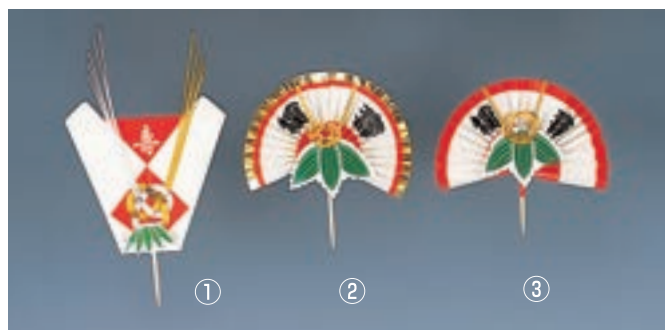

リング水引

金銀 (64-MC11) 寸法/直径8cm 入数/100個 1個当たり…**55円**
 紅白 (64-MC12) 寸法/直径8cm 入数/100個 1個当たり…**55円**

黄白 (64-MC13) 寸法/直径8cm 入数/100個 1個当たり…**55円**

水引飾り

金銀水引あわじ結び(小) (64-MS51) φ約3.5×長さ12cm 入数/100本 1本当り…**40円**

汐吹水引 ①大 (64-MS34) 約34cm 入数/50本 1本当り…**220円**
 ②中 (64-MS19) 約19cm 入数/100本 1本当り…**150円**
 ③小 (64-MS12) 約12cm 入数/100本 1本当り…**100円**