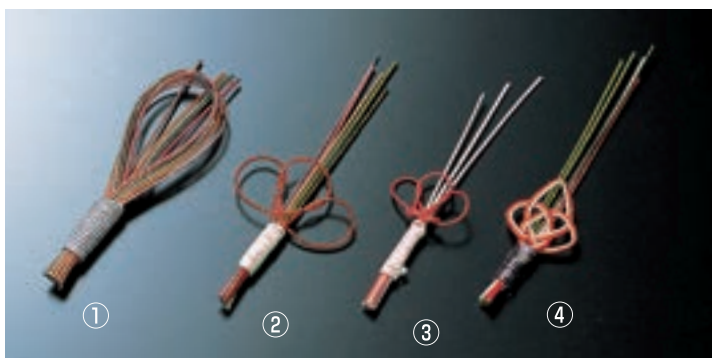

水引飾り ①松 (64-MA16) 約3×8cm 100本 1本当り……**100円**
②竹 (64-MA15) 約3.5×9cm 100本 1本当り……**100円**
③梅 (64-MA18) 約2.5×9cm 100本 1本当り……**100円**
④桐 (64-MA17) 約2.3×10cm 100本 1本当り……**100円**