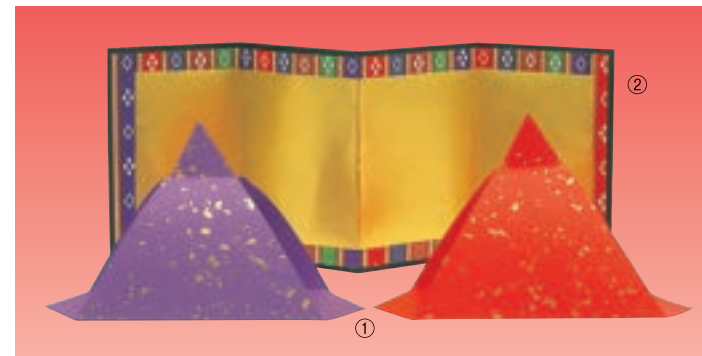

- 金銀紙 (末広) 大(01-00921) 11×24cm 50枚入 1枚当り…**80円**
 中(01-00922) 9×14.5cm 50枚入 1枚当り…**48円**

四季の飾り物

- ①ひな屏風 (02-00821) 寸法/9×24cm 入数/20枚 1枚当り…**140円**
- ②夫婦びな (02-04333) 寸法/約7×10cm 入数/50組 1組セット…**70円**
なくなり次第廃番