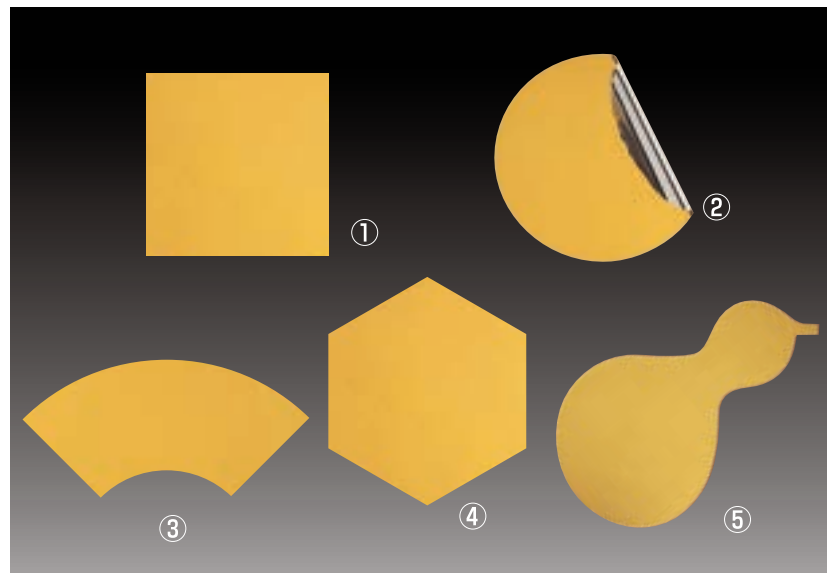

金銀懷敷

入数/各500枚
☆裏・表が金と銀になっています。

- ①6寸角 (01-00611) 18cm角 1枚当り…**18円**
  5寸角 (01-00612) 15cm角 1枚当り…**12円**
  4寸角 (01-00613) 12cm角 1枚当り…**9円**
  3寸角 (01-00614) 9cm角 1枚当り…**6円**
- ②丸 5寸 (01-01612) φ15cm 1枚当り…**20円**
  丸 4寸 (01-01613) φ12cm 1枚当り…**14円**
  丸 3寸 (01-01614) φ9cm 1枚当り…**11円**
- ③末広 (01-01615) 約10×20cm 1枚当り…**24円**
  ④亀甲 (01-01616) 約14×16cm 1枚当り…**24円**
  ⑤ひょうたん (01-01618) 約8×14.5cm 1枚当り…**24円**