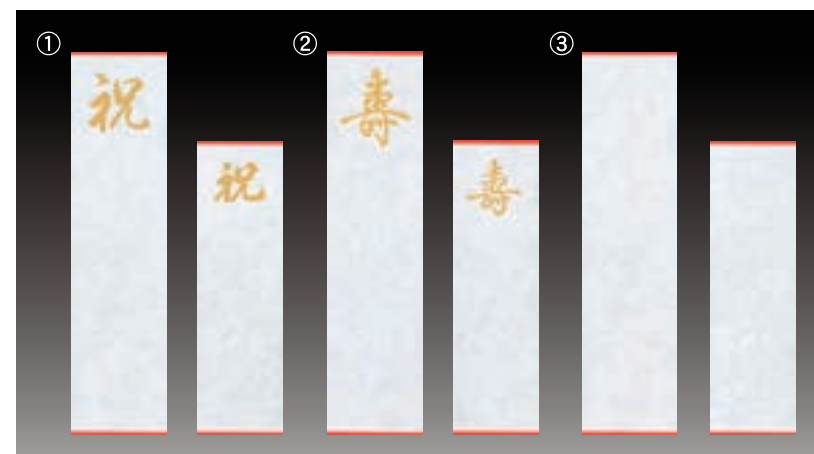

寸法/9×13cm 入数/各100枚
1枚当り……24円

鶴(白) (92-00401)

鶴(ピンク) (92-00402)

松竹梅(白) (92-00406)

松竹梅(ピンク) (92-00407)

和紙短冊

*お料理を紙の上に直接盛り付けしないで下さい。

入数/各100枚